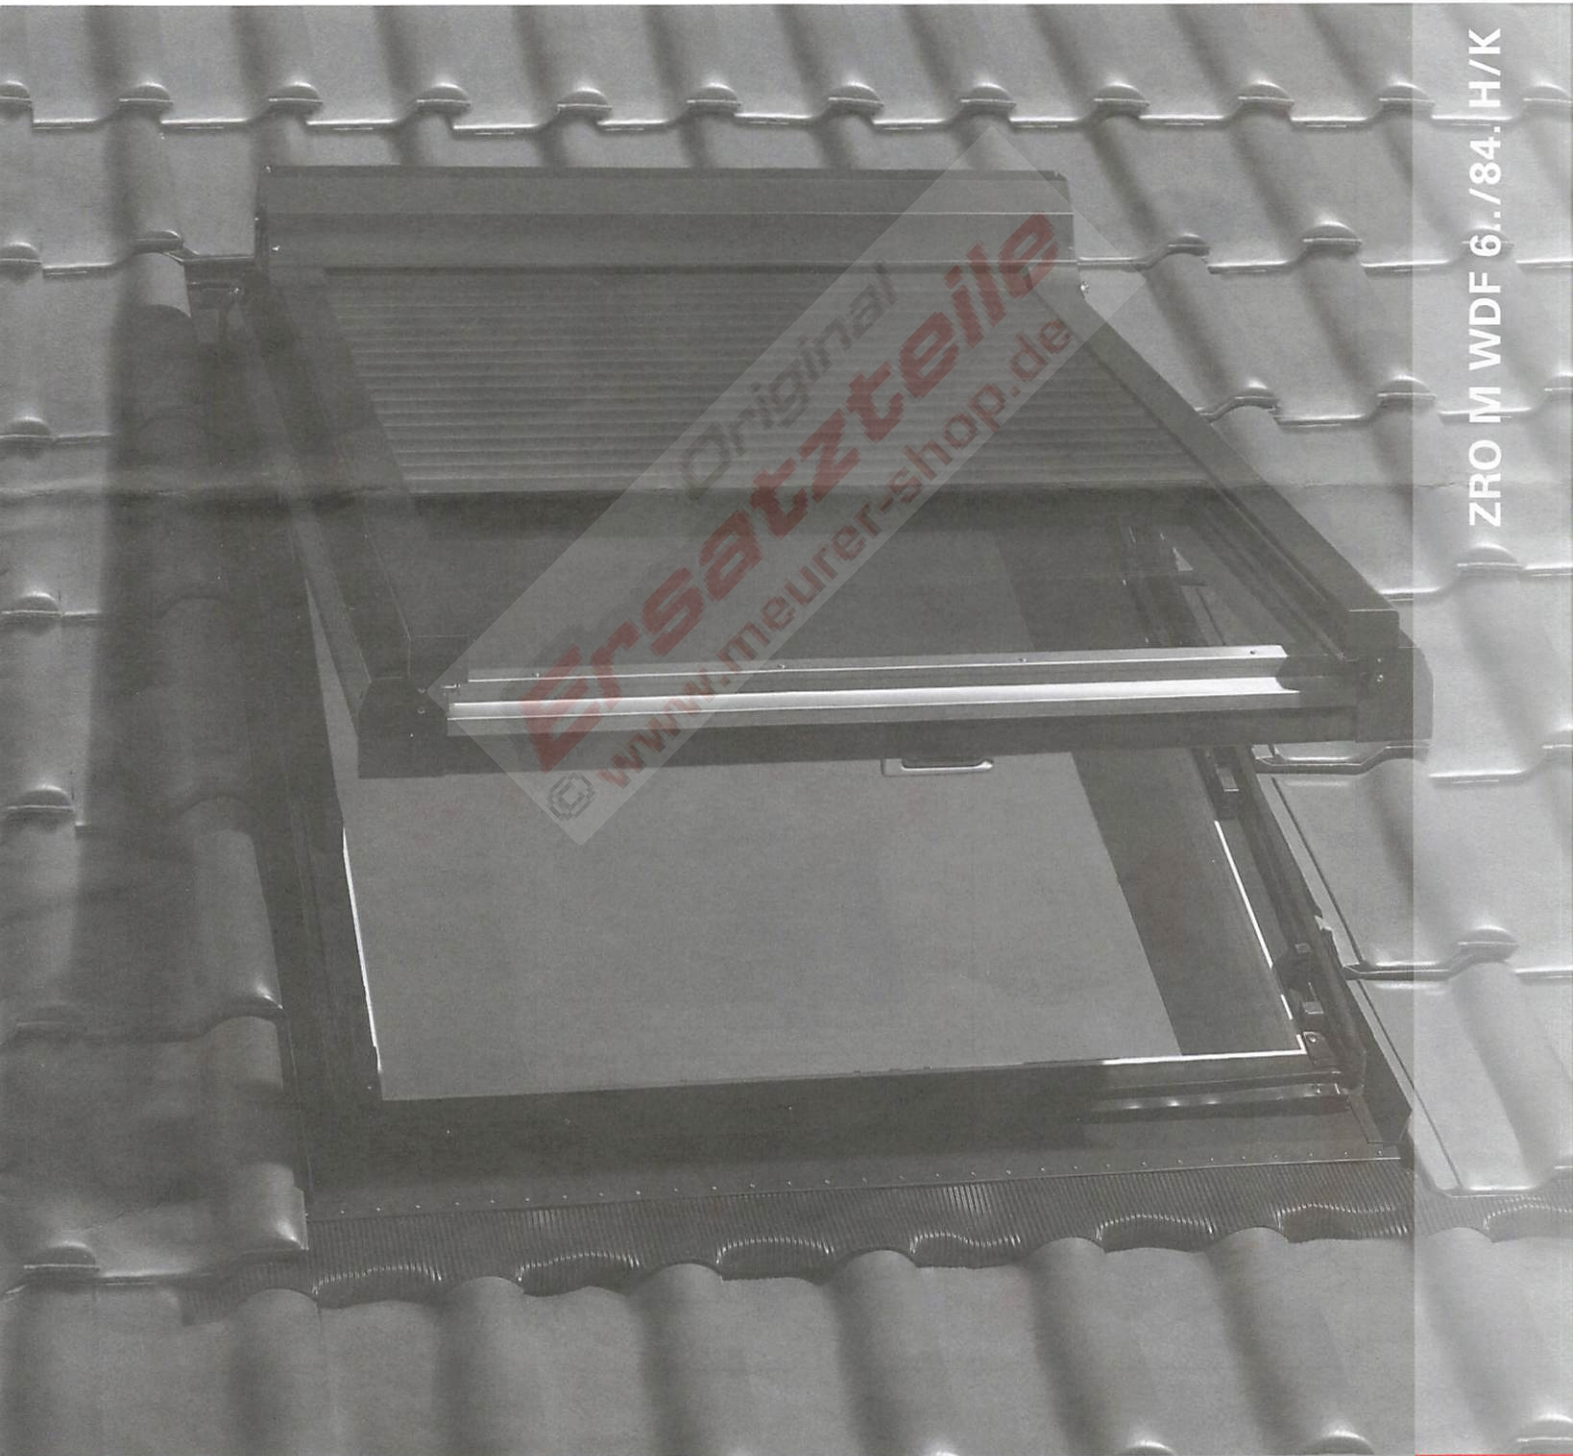

Rollladen RotoTherm Manuell

Roller blind RotoTherm Manual

ZRO MI WDF 6../84. H/K

09

10

11

12