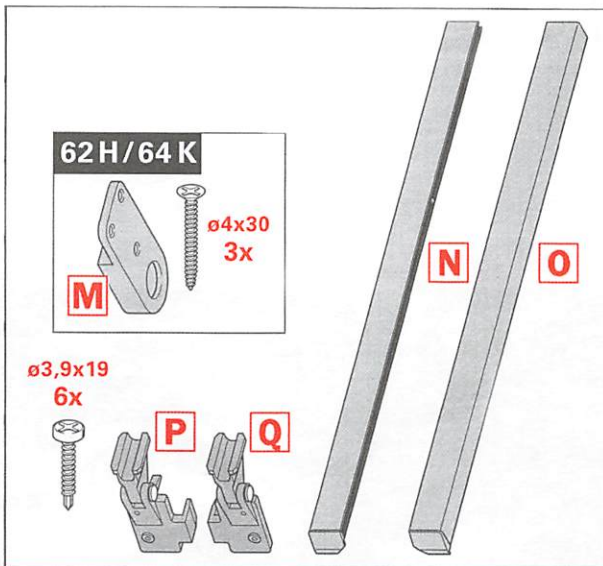

Rollladen RotoTherm Manuell

Roller blind RotoTherm Manual

ZRO MI WDF 6../84. H/K

09

10

11

12