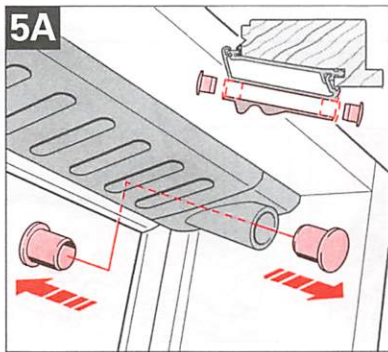

Rollladen RotoTherm Manuell

Roller blind RotoTherm Manual

ZRO MI WDF 6../84. H/K

09

10

11

12