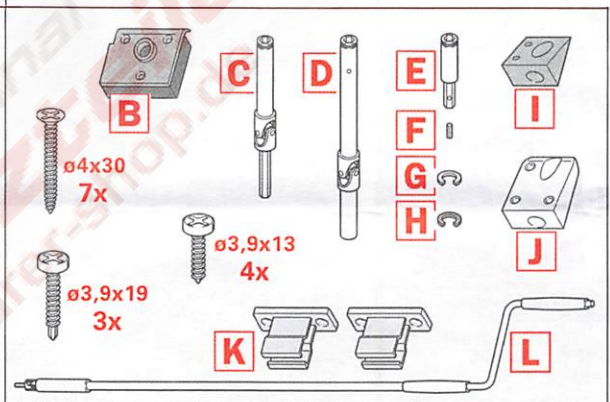

Rollladen RotoTherm Manuell

Roller blind RotoTherm Manual

ZRO MI WDF 6../84. H/K

09

10

11

12