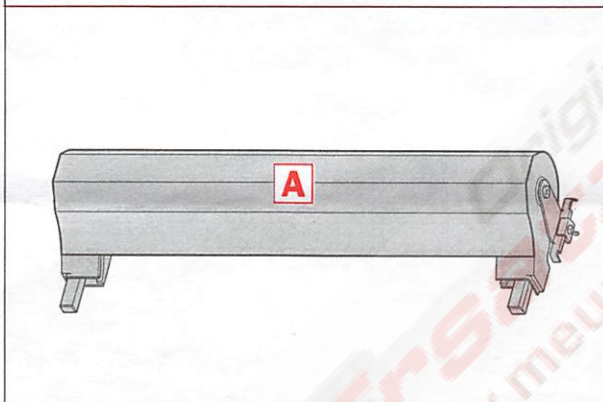

Rollladen RotoTherm Manuell

Roller blind RotoTherm Manual

ZRO MI WDF 6../84. H/K

09

10

11

12