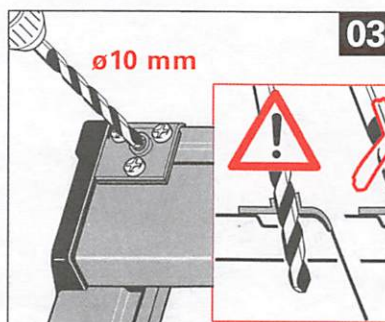

Rollladen RotoTherm Manuell

Roller blind RotoTherm Manual

ZRO MI WDF 6../84. H/K

09

10

11

12