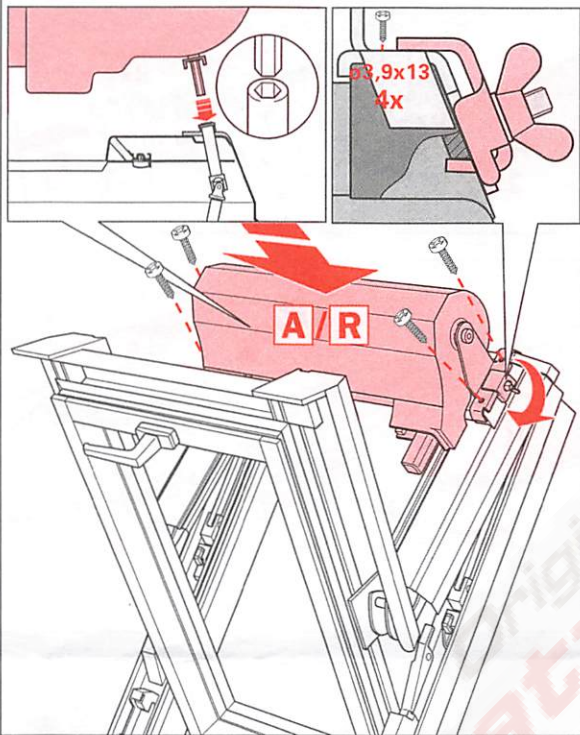

Rollladen RotoTherm Manuell

Roller blind RotoTherm Manual

ZRO MI WDF 6../84. H/K

09

10

11

12