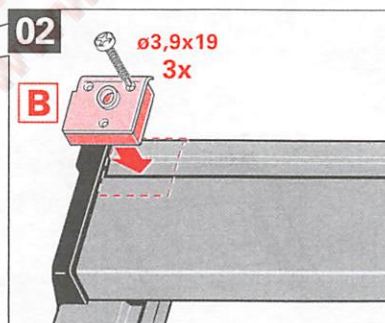

Rollladen RotoTherm Manuell

Roller blind RotoTherm Manual

ZRO MI WDF 6../84. H/K

09

10

11

12