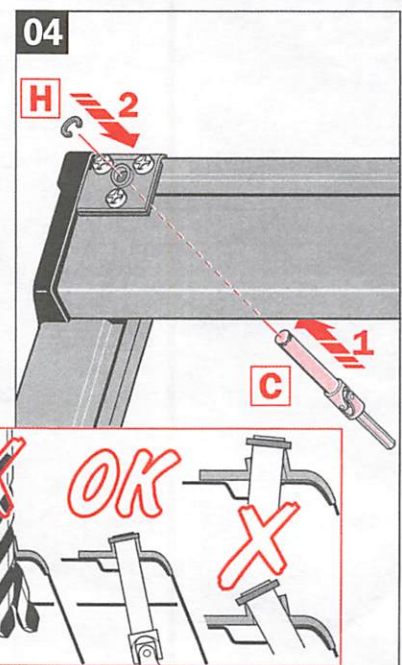

Rollladen RotoTherm Manuell

Roller blind RotoTherm Manual

ZRO MI WDF 6../84. H/K

09

10

11

12