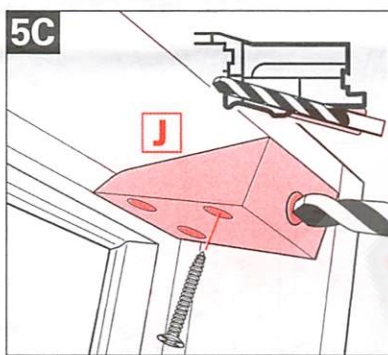

Rollladen RotoTherm Manuell

Roller blind RotoTherm Manual

ZRO MI WDF 6../84. H/K

09

10

11

12