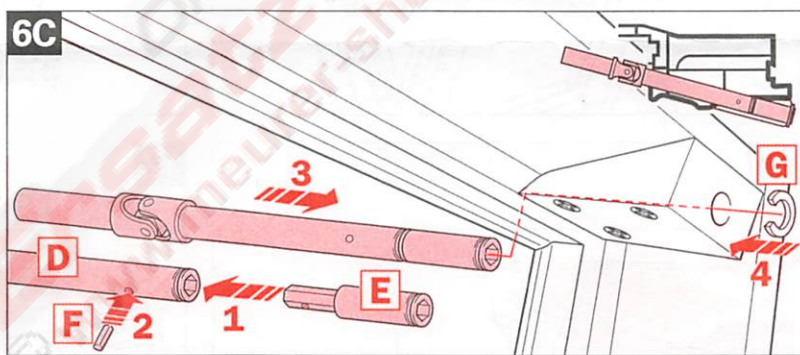

Rollladen RotoTherm Manuell

Roller blind RotoTherm Manual

ZRO MI WDF 6../84. H/K

09

10

11

12