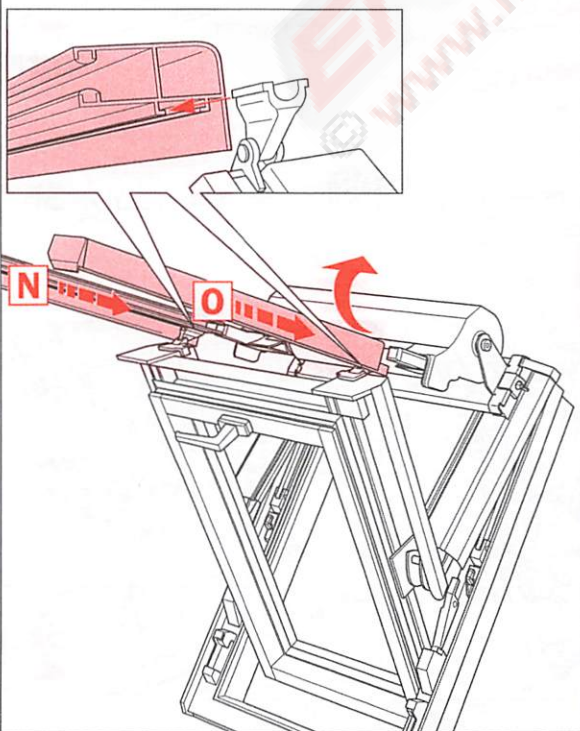

Rollladen RotoTherm Manuell

Roller blind RotoTherm Manual

ZRO MI WDF 6../84. H/K

09

10

11

12