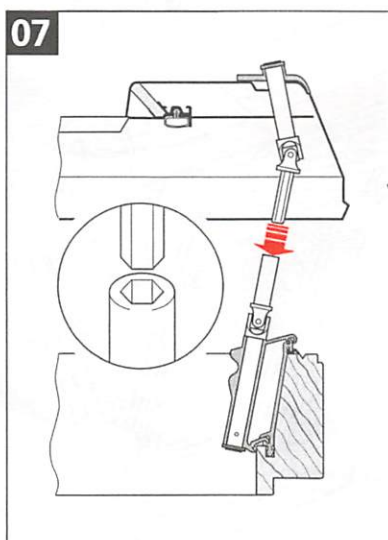

Rollladen RotoTherm Manuell

Roller blind RotoTherm Manual

ZRO MI WDF 6../84. H/K

09

10

11

12