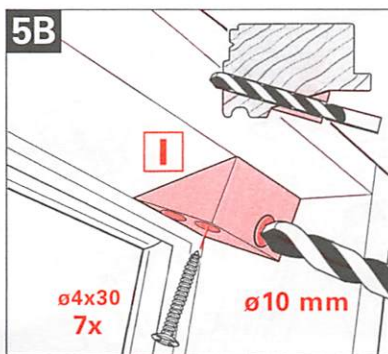

Rollladen RotoTherm Manuell

Roller blind RotoTherm Manual

ZRO MI WDF 6../84. H/K

09

10

11

12