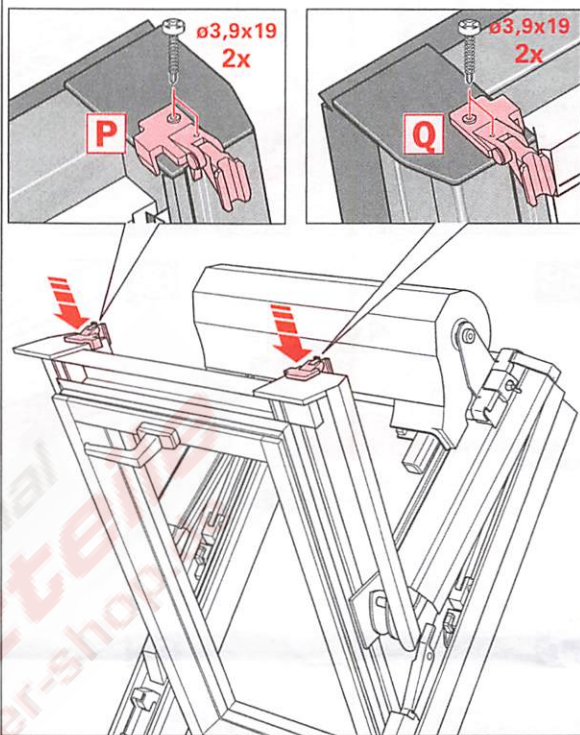

Rollladen RotoTherm Manuell

Roller blind RotoTherm Manual

ZRO MI WDF 6../84. H/K

09

10

11

12