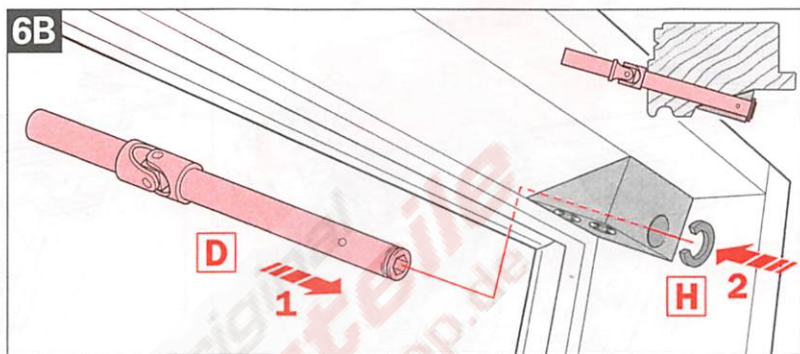

Rollladen RotoTherm Manuell

Roller blind RotoTherm Manual

ZRO MI WDF 6../84. H/K

09

10

11

12