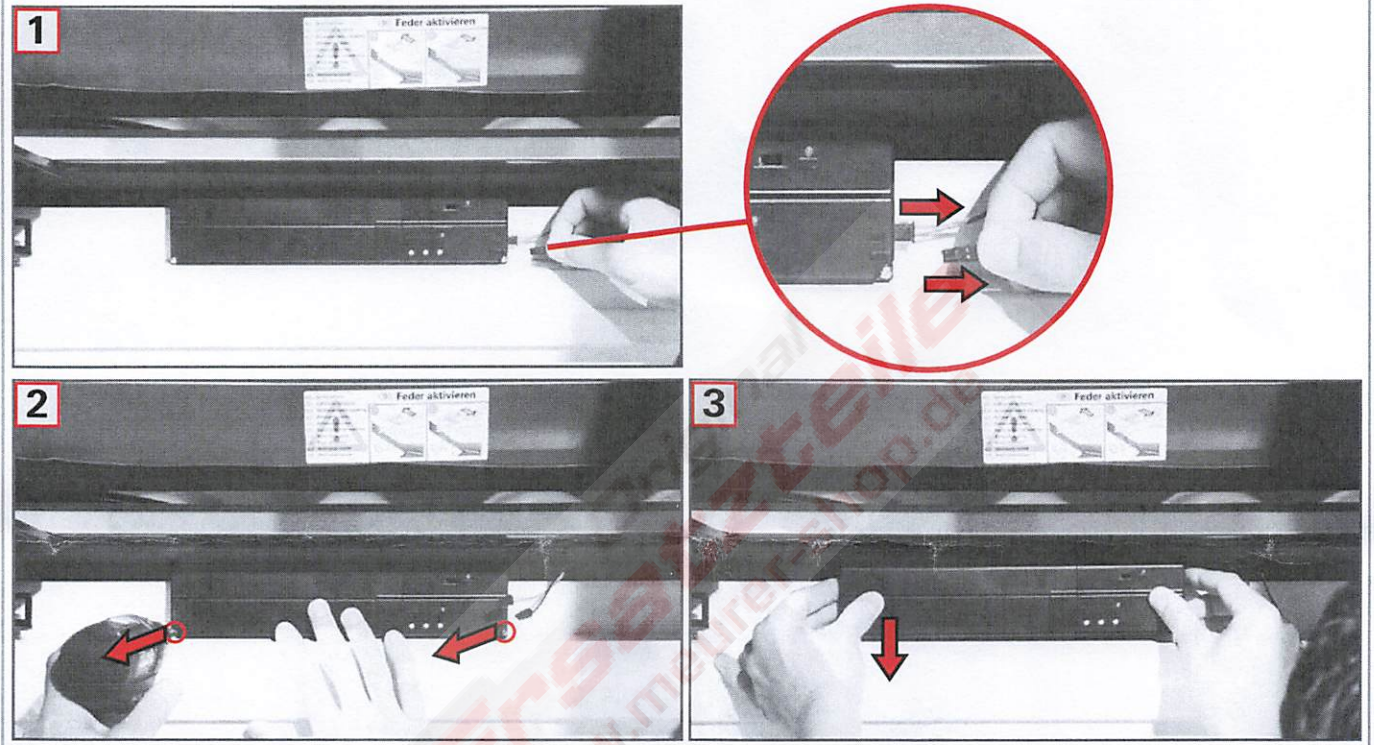

Video STG G4

STG G4

R8/R6/R7 | R6/R4 EF