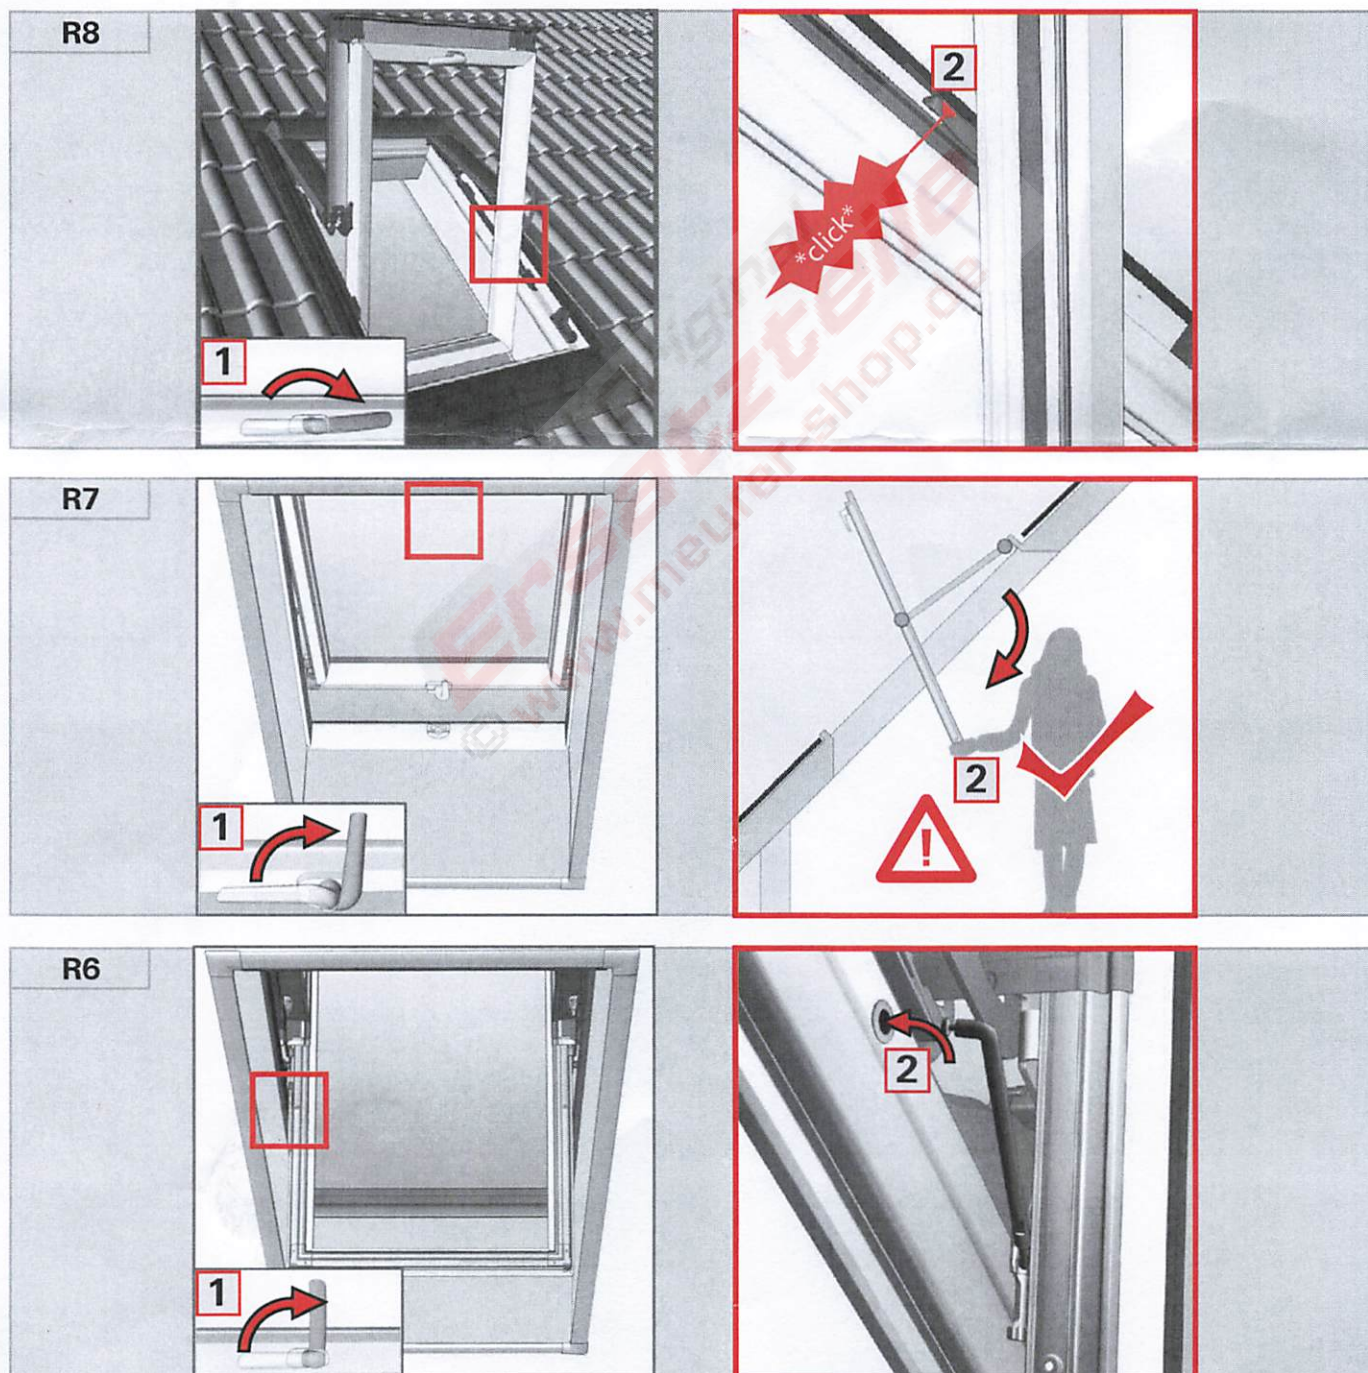

Service-Anleitung ZRO, ZMA S / R6R8;R4R7 / R6R8;R4R7 EF / O4 EF Solar Akku tauschen

Repair manual, Manuel de réparation, Manuale di riparazione, Instrukcja naprawy

Video STG G3

Video STG G4

<https://www.roto-dachfenster.de/servicecenter/service-videos/uebersicht.html>